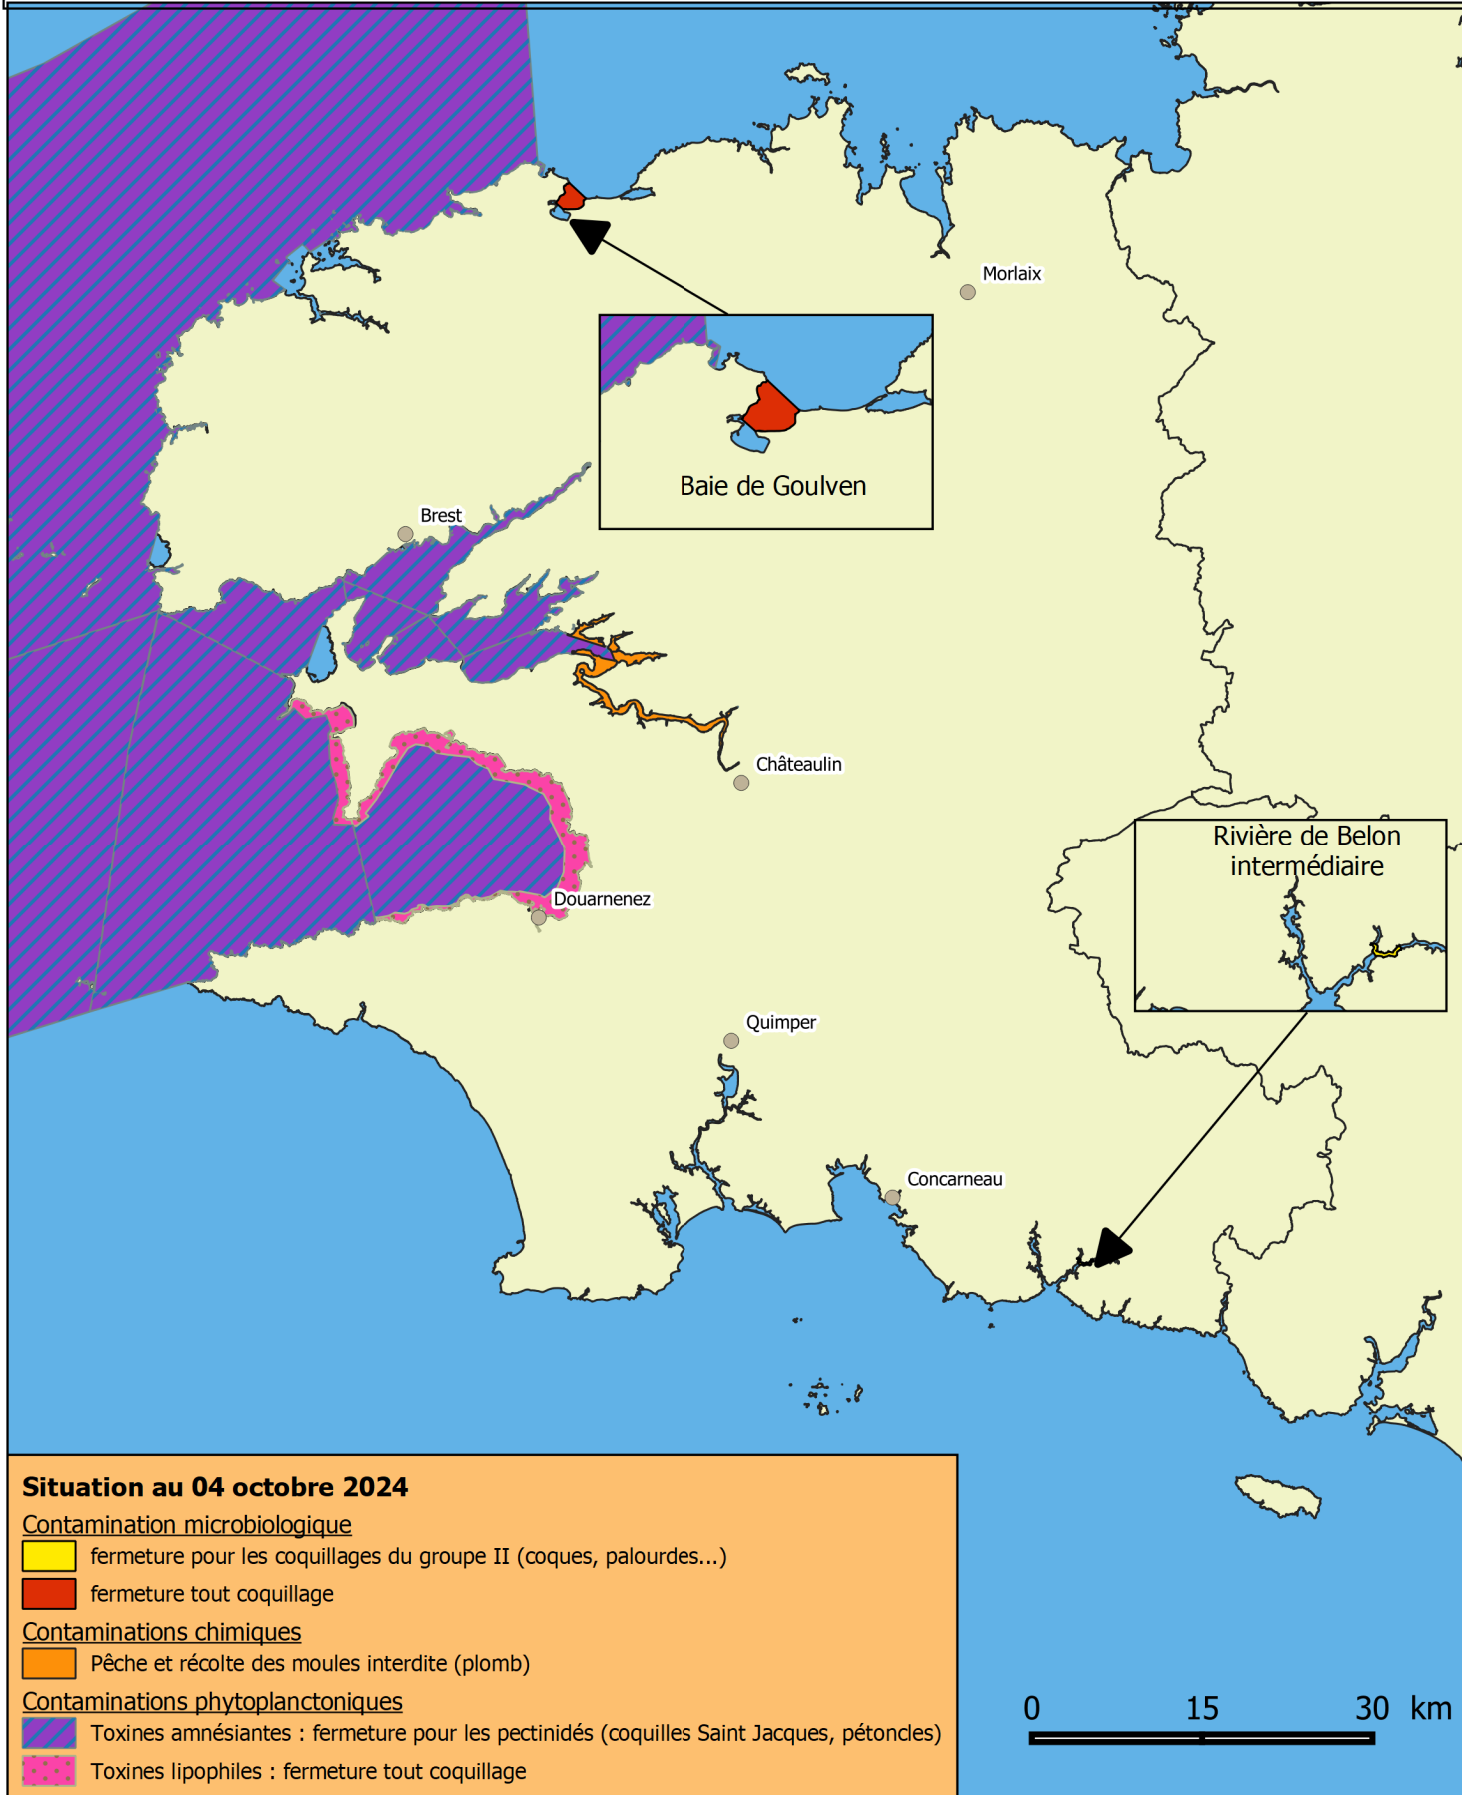

Liberté • Égalité • Fraternité

RÉPUBLIQUE FRANÇAISE

Interdiction temporaire de pêche, ramassage, expédition et commercialisation de coquillages

Cette carte est susceptible d'évoluer chaque semaine. La carte en vigueur est disponible à l'adresse suivante : www.finistere.gouv.fr
Plus d'informations sur la pêche à pied de loisirs sur le site : www.pecheapied-responsable.fr

Sources : Ifremer - zones marines / IGN - limites de département