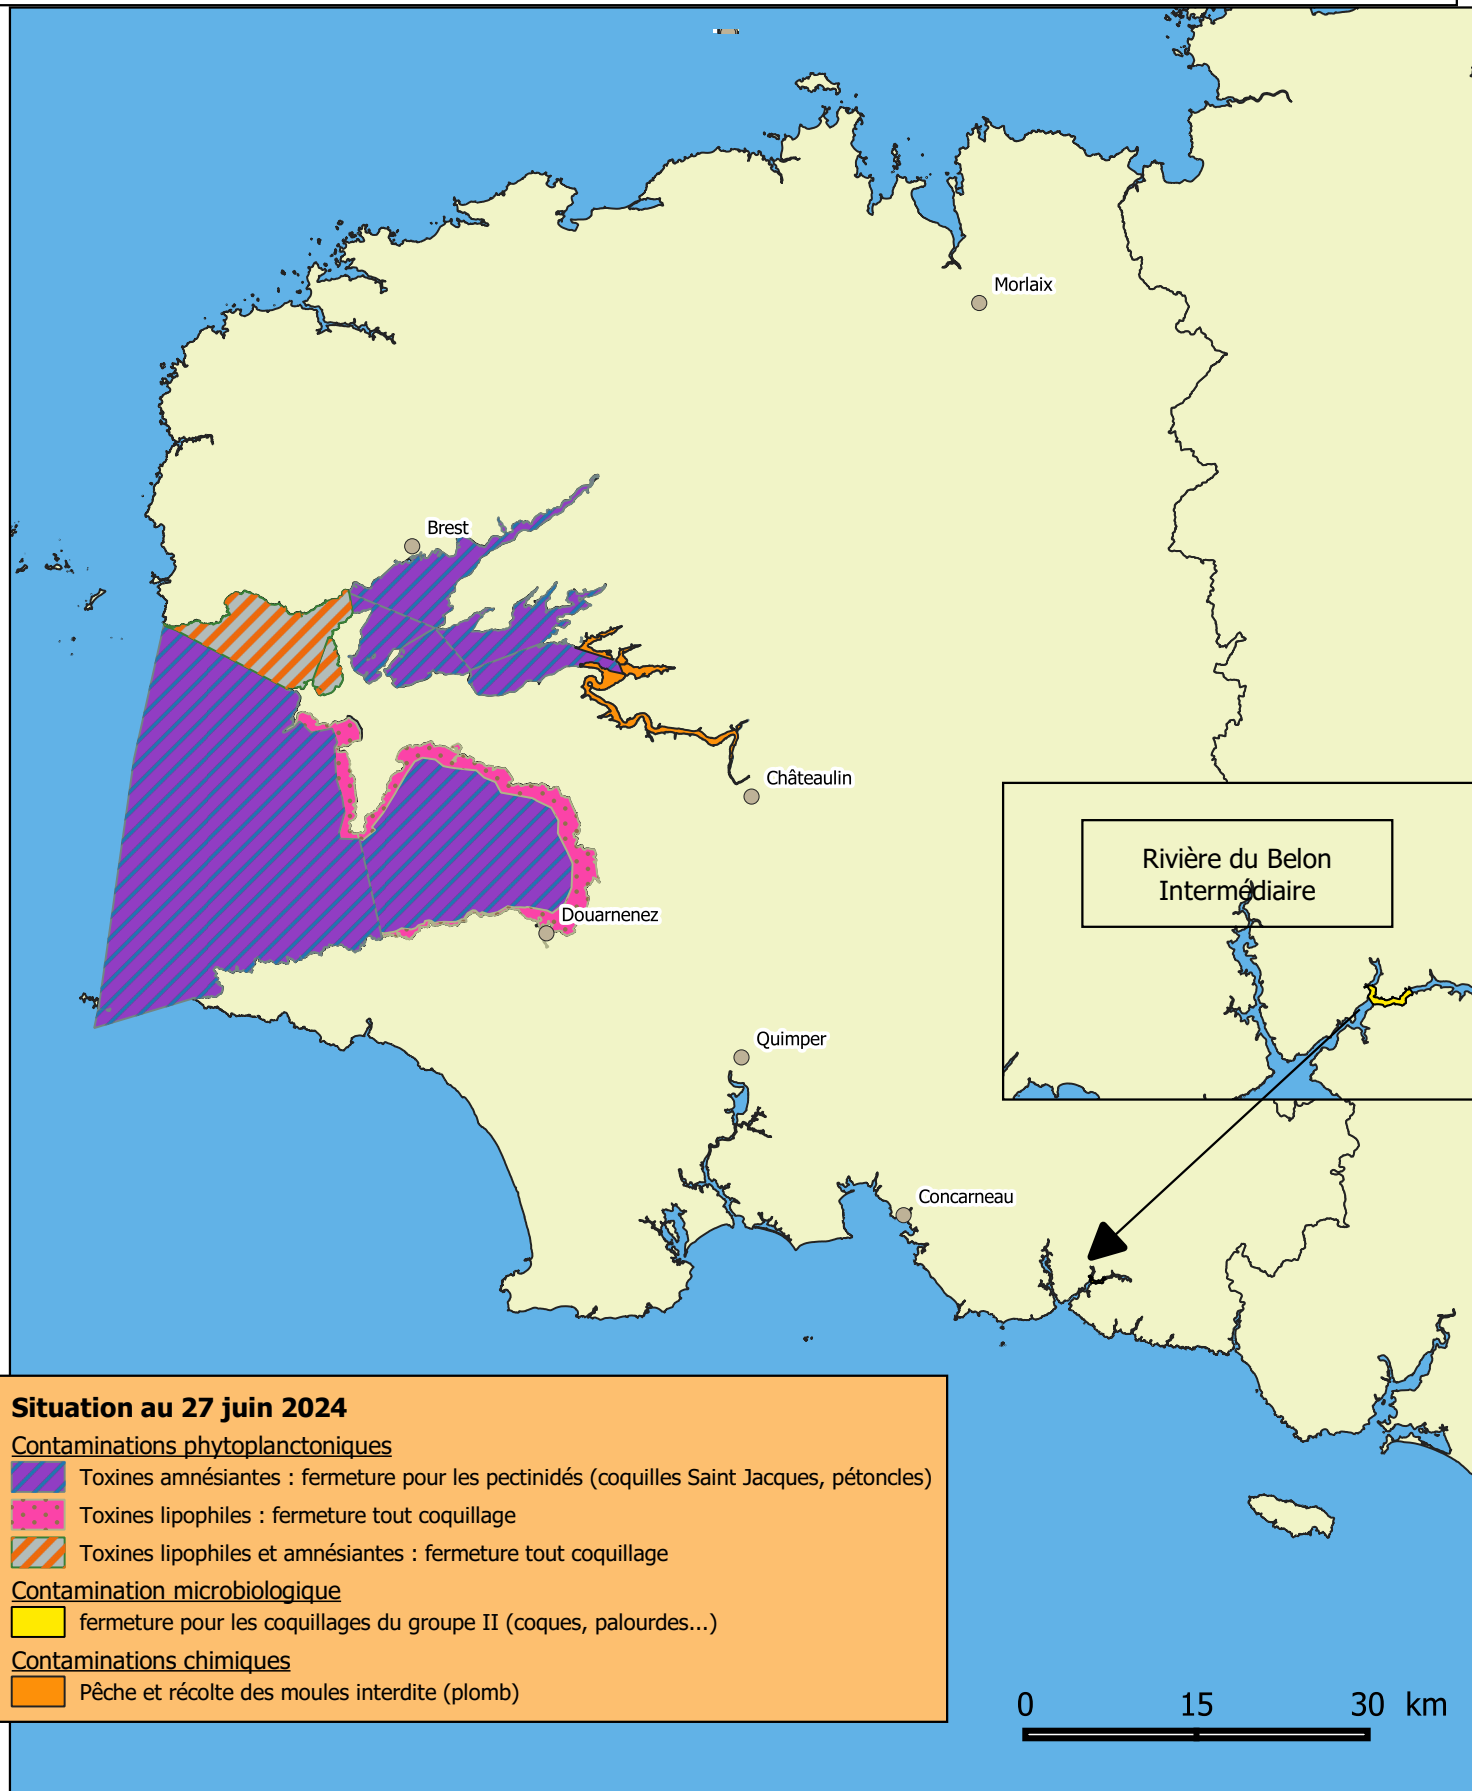

Liberté • Égalité • Fraternité

RÉPUBLIQUE FRANÇAISE

Interdiction temporaire de pêche, ramassage, expédition et commercialisation de coquillages

Cette carte est susceptible d'évoluer chaque semaine. La carte en vigueur est disponible à l'adresse suivante : www.finistere.gouv.fr
Plus d'informations sur la pêche à pied de loisirs sur le site: www.pecheapied-responsable.fr

Sources : Ifremer - zones marines / IGN - limites de département